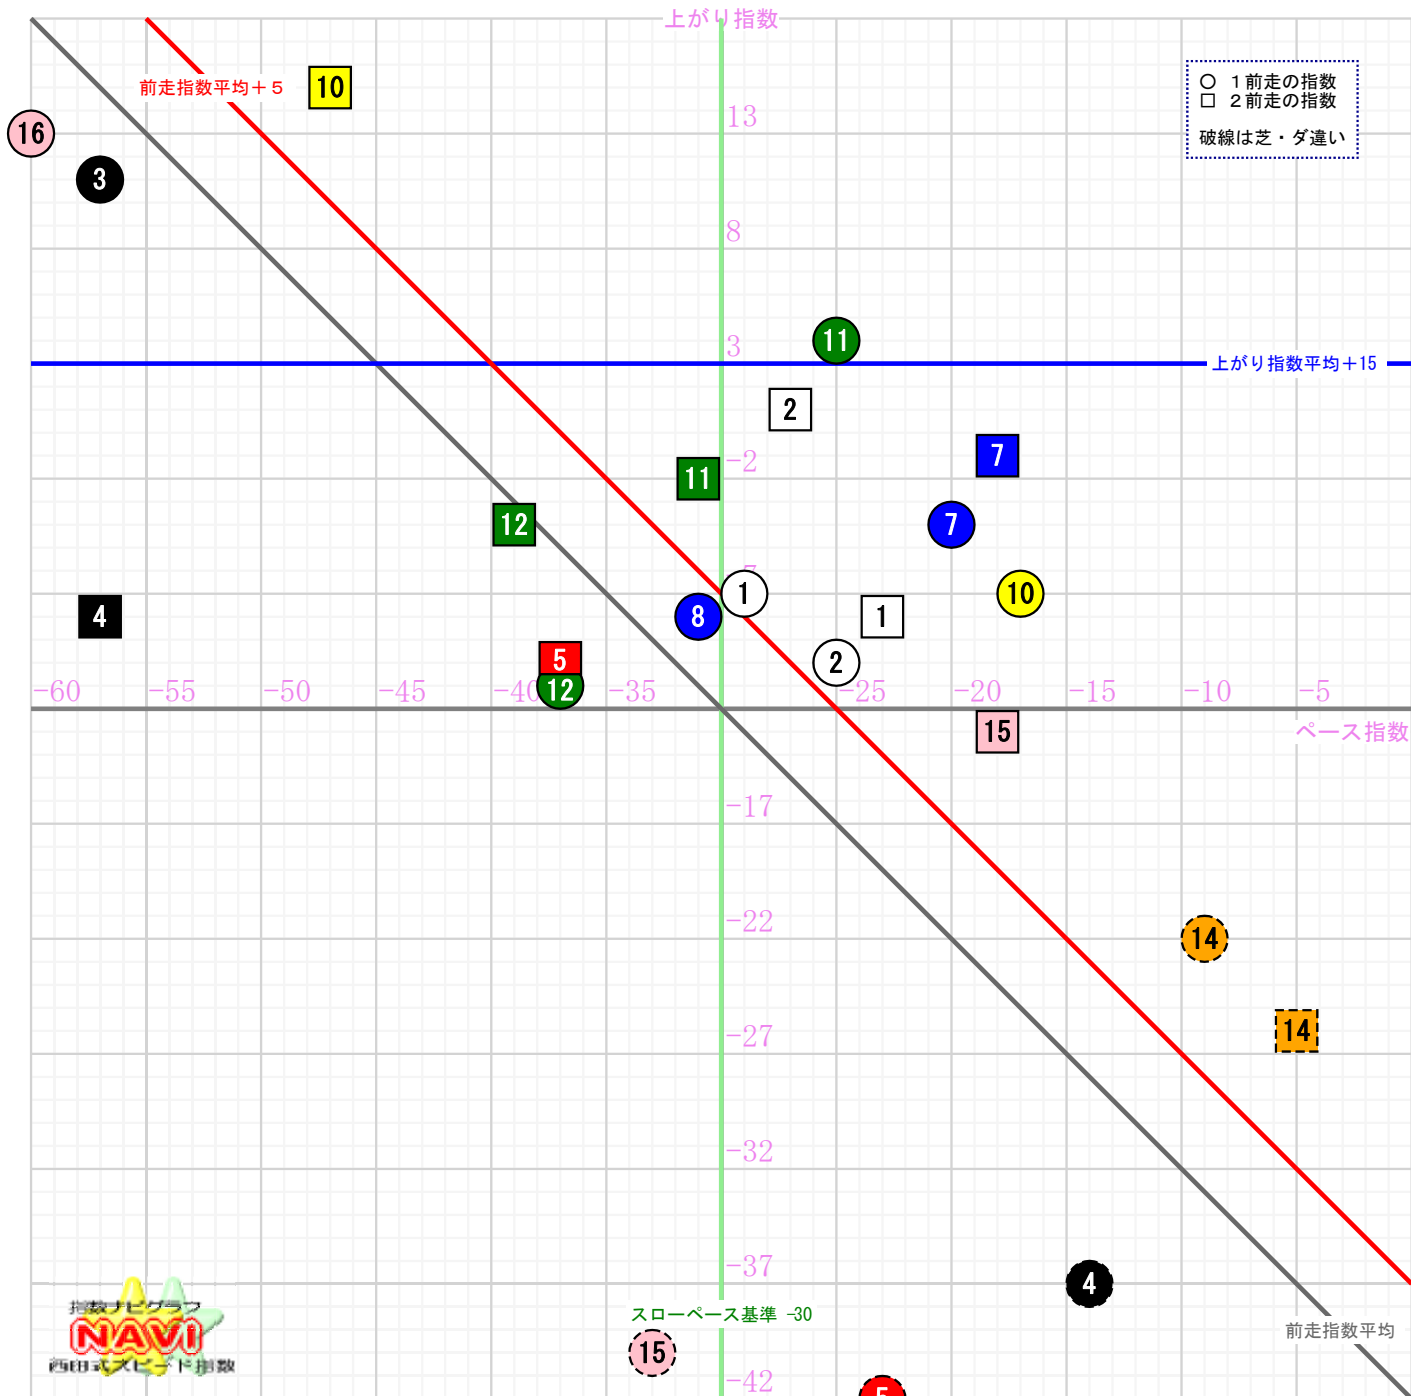

中山4R

芝(右)1800m サラ系 3歳未勝利 馬齢(混合)[指定] Level:54(一) 先行指数平均:-19.00(-6.16)-12.84 全馬ペース平均:-30.0 上がり平均:-12.5

馬名	5前走	4前走	3前走	2前走	1前走
①フルールエトワール			芝16(-34, -12) 32	芝20(-23, -8) 47	芝20(-29, -7) 42
②トキメキ				芝16(-27, 1) 52	芝16(-25, -10) 43
③メイショウカイコウ					芝18(-57, 11) 36
④ポンポンルージュ				芝16(-57, -8) 13	ダ18(-14, -37) 27
⑤トウインクルウェイ	芝18(-36, -17) 19	芝14(-16, -32) 24	ダ13(-43, -30) -1	芝16(-37, -10) 25	ダ18(-23, -44) 5
⑥ユウヤング					
⑦ダイワミラクル	芝16(-34, -6) 42	芝22(-26, 4) 60	芝18(-30, 12) 64	芝16(-18, -1) 63	芝18(-20, -4) 58
⑧ヨルノトバリ					芝20(-31, -8) 33
⑨シロイスズメ					
⑩レッドラルジュ				芝16(-47, 15) 46	芝20(-17, -7) 54
⑪ホウオウエミーズ		芝14(-34, -14) 30	芝18(-28, 9) 59	芝18(-31, -2) 45	芝18(-25, 4) 57
⑫コスモヒビキ				芝18(-39, -4) 35	芝22(-37, -11) 30
⑬ヘライア					
⑭ミスターサンド			ダ18(-21, -15) 46	ダ18(-5, -26) 51	ダ18(-9, -22) 51
⑮サンシャインキッド	芝15(-29, -11) 42	芝18(-34, -3) 45	芝20(-12, -9) 61	芝18(-18, -13) 51	ダ18(-33, -40) 9
⑯ファインアイリス					芝20(-70, 13) 21